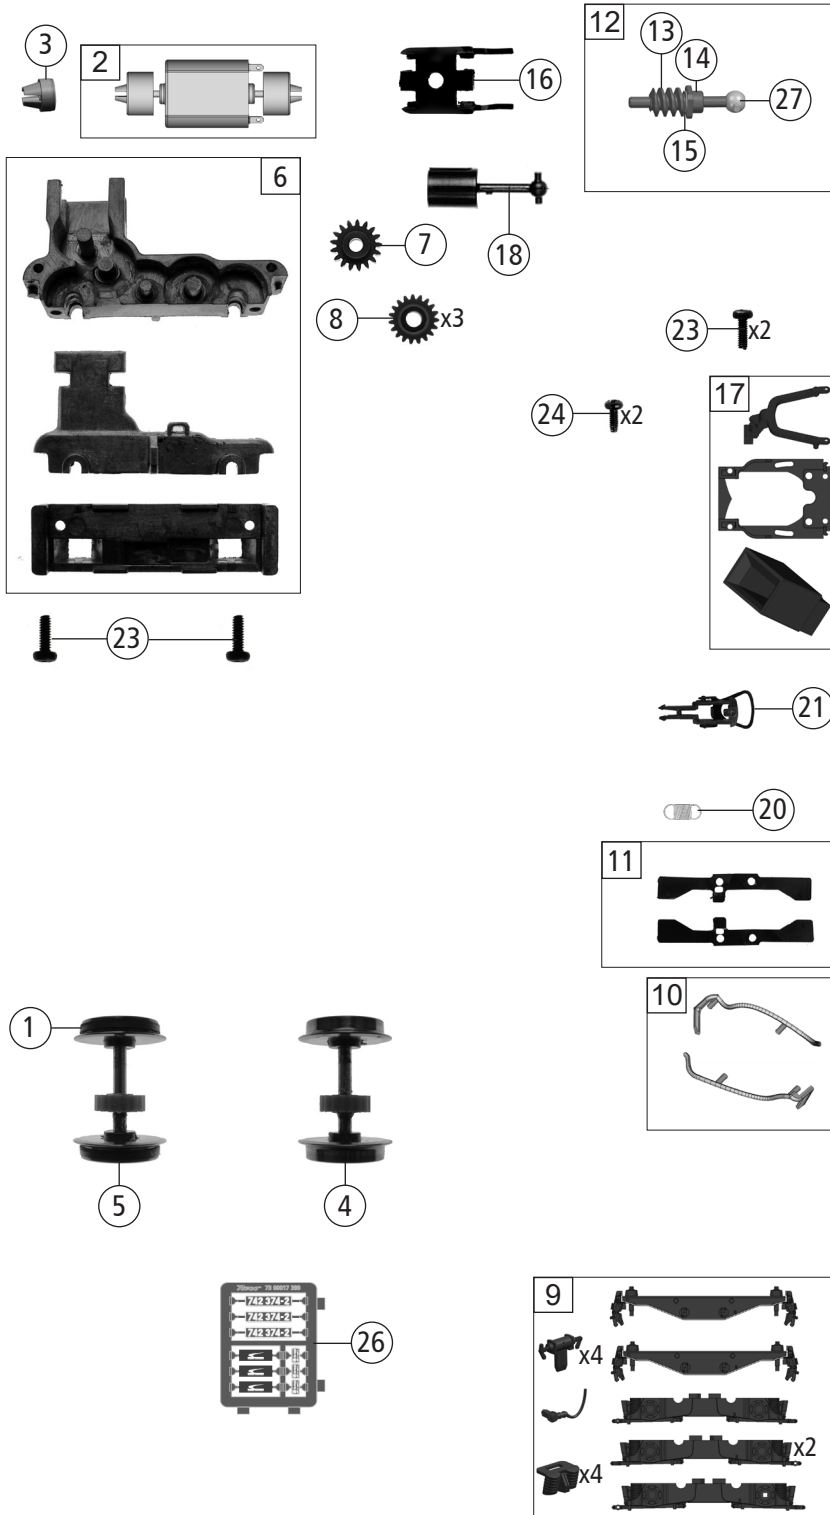

Pos. Nr. Pos.no.	Beschreibung Description	Art.-Nr. Art.no.	Preisgruppe Price bracket
7300017	ZSSK Rh 742	=	
7310017		=	🔊
1	Gehäuse kpl. Betr. Nr. 742 374-2 Body ass. compl. Loco no. 742 374-2	151187	36
2	Stirn + Seitenfenster Front + Side window	150236	8
3	TS - Linsen Part set-Lenses	151188	7
4	TS - Gehäuse Part set-Body	151189	11
5	TS-Gummiauflage/LS Dichtung Part set-Rubber pad/LS seal	148407	3
6	Lampenring Lamp ring	150240	3
7	Horn Horn	151190	3
8	Scheibenwischer li.+re. Wipers L+R	151098	6
9	Antenne Antenna	151192	3
10	TS - Tritte Part set-Steps	151191	10
11	Antenne Antenna	151193	3
12	E-Lokführer Loco driver	110407	6
13	Platine kpl. PCB compl.	150246	20
14	Brückenstecker TVS Pl.16 Jumper	133241	10
15	Unterflurkasten Underfloor boxes	151208	9
16	TS - Führerstand Part set-Driver s cab	151215	15
17	TS - Lichtmasken Part set-Light masks	150261	7
18	Steuerrad Hand wheel	150262	4
19	TS - Geländer Part set-Railing	151209	12
20	Puffergriffe Buffer grips	151212	5
21	Grundrahmen UT Upper base frame	151214	20
22	Grundrahmen OT Lower base frame	150266	16
23	Puffer re. Buffer R	147416	3
24	Puffer li. Buffer L	147417	3
25	GF-Schraube M1,6x12 mm GF-Screw	115138	3
26	GF-Schraube M1,6x5 mm GF-Screw	115269	3
27	Umlauf kpl. Runway compl.	151200	25
28	Hebehilfe Lifter	151201	17
29	Schienenräumer V.+B. Railguards	151202	18
30	Kette Chain	151210	5
31	Übergangsblech Transition plate	151211	4
32	Vielfachsteckdose Socket	151213	3
<b>Sound</b>			
33	Platine kpl. Sound PCB compl.	150269	21
34	Sounddecoder Sound decoder	147377	39
35	Lautsprecher Loudspeaker	129524	13